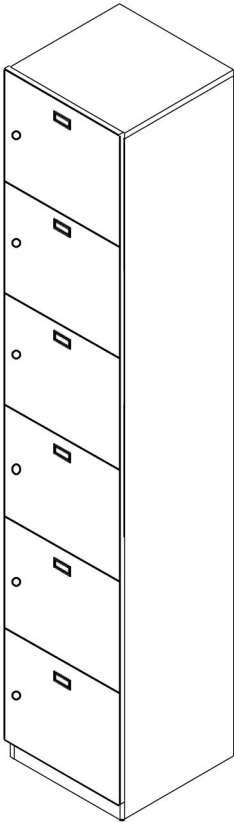

# Metal Lockers

**Standard Size**  
1800H x 400W x 450D

1 Door

2 Doors

3 Doors

4 Doors

6 Doors