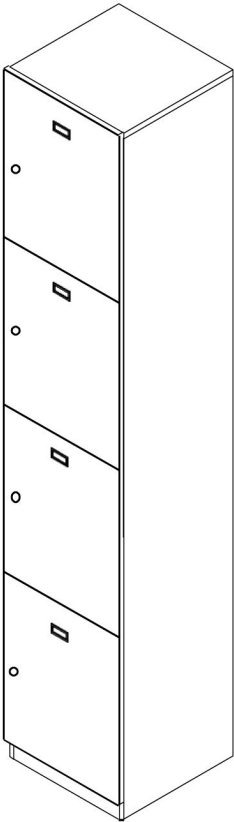

# Metal Lockers

**Standard Size**  
1800H x 400W x 450D

1 Door

2 Doors

3 Doors

4 Doors

6 Doors