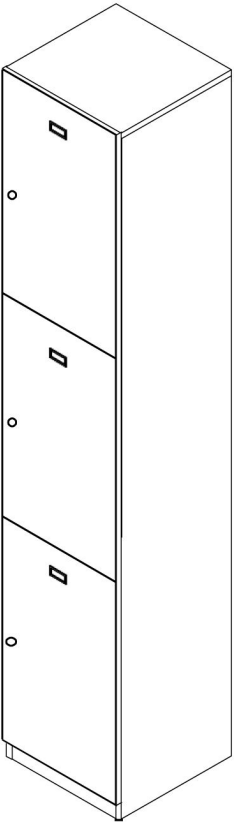

# Metal Lockers

**Standard Size**  
1800H x 400W x 450D

1 Door

2 Doors

3 Doors

4 Doors

6 Doors