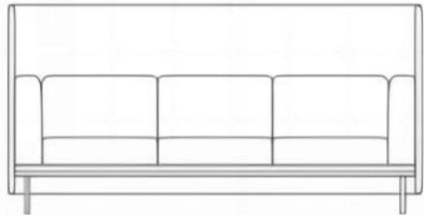

FLOATER

PRODUCT DIMENSIONS

FLOATER -LOW BACK -01
W1060 D870 H900

FLOATER -LOW BACK -02
W1730 D870 H900

FLOATER -LOW BACK -03
W2400 D870 H900

FLOATER - HIGH BACK-01
W1060 D870 H1200

FLOATER - HIGH BACK -02
W1730 D870 H1200