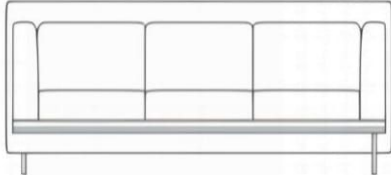

FLOATER

PRODUCT DIMENSIONS

FLOATER -LOW BACK -01
W1060 D870 H900

FLOATER -LOW BACK -02
W1730 D870 H900

FLOATER -LOW BACK -03
W2400 D870 H900

FLOATER - HIGH BACK-01
W1060 D870 H1200

FLOATER - HIGH BACK -02
W1730 D870 H1200