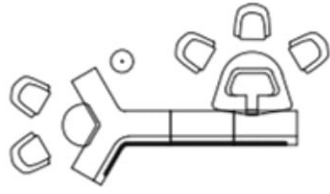

KEN

PRODUCT DIMENSIONS

KEN-Modular- 20
W3970 D2445 H780

KEN-Modular - 21
W4550 D2225 H1460

KEN-Modular- 22
W5070 D2440 H1460

KEN-Modular- 23
W5570 D3310 H1460

KEN-Modular - 24
W5175 D3520 H780

KEN-Modular - 25
W3890 D3810 H1460